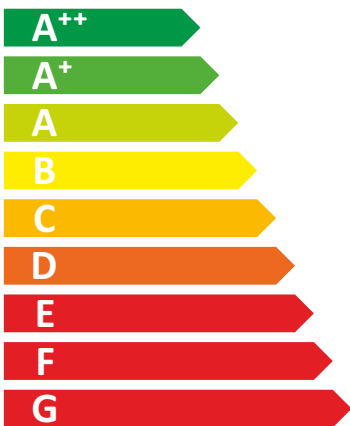

ENERG

енергия · ενέργεια

Y

IJA

IE

IA

DEFRO®
heating technology

KOMFORT EKO 35

35 kW

2017

2015/1187