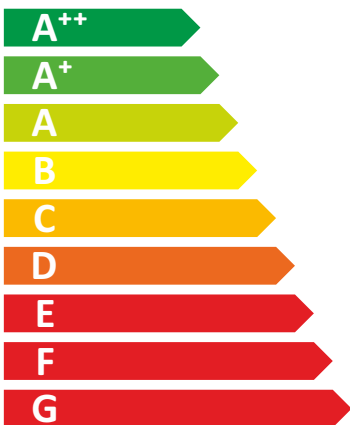

ENERG

енергия · ενέργεια

Y

IJA

IE

IA

DEFRO[®]
heating technology

KOMFORT EKO 12

IA

DEFRO[®]
heating technology

KOMFORT EKO 15

15 kW

2017

2015/1187

ENERG

енергия · ενέργεια

DEFRO[®]
heating technology

KOMFORT EKO 20

20 kW

2017

2015/1187

ENERG

енергия · ενέργεια

Y