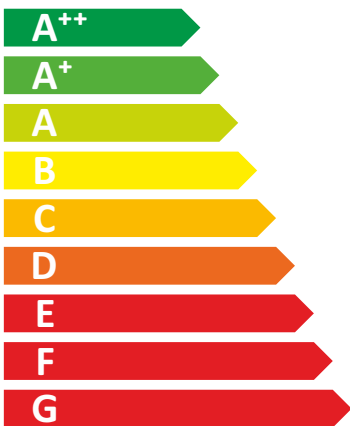

ENERG

енергия · ενέργεια

Y

IJA

IE

IA

DEFRO[®]
heating technology

KOMFORT EKO 12

IA

DEFRO[®]
heating technology

KOMFORT EKO 15

15 kW

2017

2015/1187

ENERG

енергия · ενέργεια

DEFRO[®]
heating technology

KOMFORT EKO 20

20 kW

2017

2015/1187

ENERG

енергия · ενέργεια

Y