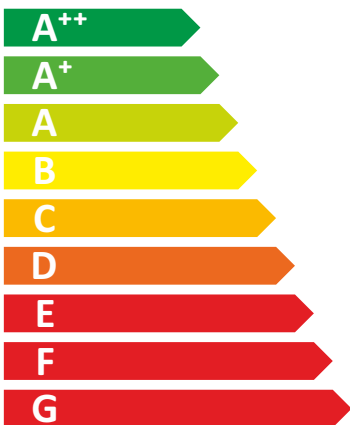

ENERG

енергия · ενέργεια

Y

IJA

IE

IA

DEFRO[®]
heating technology

KOMFORT EKO 12

IA

DEFRO[®]
heating technology

KOMFORT EKO 15

15 kW

2017

2015/1187

ENERG

енергия · ενέργεια

DEFRO[®]
heating technology

KOMFORT EKO 20

20 kW

2017

2015/1187

ENERG

енергия · ενέργεια

Y

ENERG

енергия · ενέργεια

Y

IJA

IE

IA

DEFRO[®]
heating technology

KOMFORT EKO 30